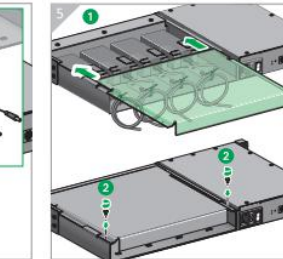

in-Smart管理控制器

1

A 管理控制器安装

2

最大连接距离

管理控制器

1U高度
机框 19英寸
供电 100-240V - 50/60Hz
连接器类型 RJ45 - 用于PC或以太网交换机
RJ11 - 用于智能配线架
Micro USB - 用于固件升级
连接智能配线架数量 30 pcs
智能配线架连接方式 插式
LED 显示
前板: 30个绿色LED灯
后板: 1红色 & 1绿色 LED电源指示灯
供电模块 最大4电源适配器模块
固件升级 支持
尺寸 48(L) x 255.6(W) x 44.45(H) mm