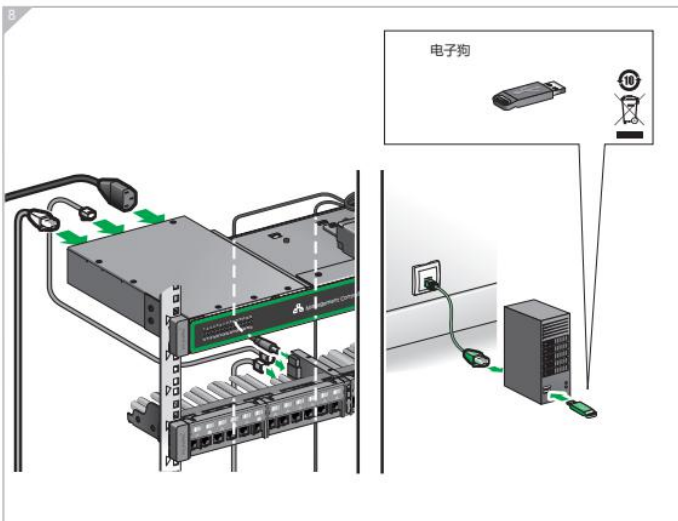

in-Smart管理控制器

1

A 管理控制器安装

2

最大连接距离

管理控制器

1U高度
机框 19英寸
供电 100-240V - 50/60Hz
连接器类型 RJ45 - 用于PC或以太网交换机
RJ11 - 用于智能配线架
Micro USB - 用于固件升级
连接智能配线架数量 30 pcs
智能配线架连接方式 插式
LED 显示
前板: 30个绿色LED灯
后板: 1红色 & 1绿色 LED电源指示灯
供电模块 最大4电源适配器模块
固件升级 支持
尺寸 48(L) x 255.6(W) x 44.45(H) mm

环境

操作温度	-20°C - 60°C
存储温度	-40°C - 70°C
静电防护等级	Class 1

电源适配器

输入电源	2A/115VAC, 1A/230VAC
输出电源	5V DC 6A
尺寸	119x52x34 mm

环境

操作温度	-20°C - 40°C
存储温度	-40°C - 70°C

版本号: V2.0

引澜科技(上海)有限公司
400-080-1376
www.inlinetec.cn | www.inlinetec.com
上海市闵行区申滨南路1156号龙湖虹桥天街A栋3F