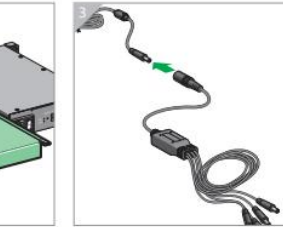

in-Smart管理控制器

1

A 管理控制器安装

2

最大连接距离

管理控制器

1U高度
机框 19英寸
供电 100-240V - 50/60Hz
连接器类型 RJ45 - 用于PC或以太网交换机
RJ11 - 用于智能配线架
Micro USB - 用于固件升级
连接智能配线架数量 30 pcs
智能配线架连接方式 插式
LED 显示
前板: 30个绿色LED灯
后板: 1红色 & 1绿色 LED电源指示灯
供电模块 最大4电源适配器模块
固件升级 支持
尺寸 48(L) x 255.6(W) x 44.45(H) mm