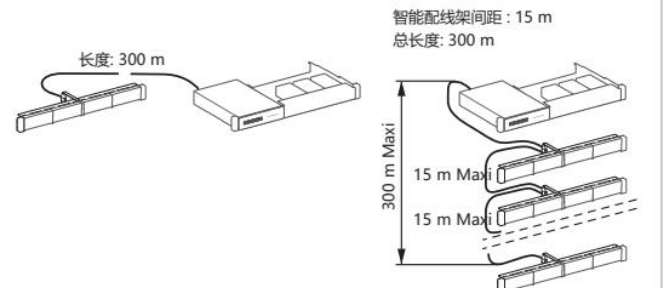

in-Smart管理控制器

1

A 管理控制器安装

2

最大连接距离

管理控制器

1U高度
机框 19英寸
供电 100-240V - 50/60Hz
连接器类型 RJ45 - 用于PC或以太网交换机
RJ11 - 用于智能配线架
Micro USB - 用于固件升级
连接智能配线架数量 30 pcs
智能配线架连接方式 插式
LED 显示
前板: 30个绿色LED灯
后板: 1红色 & 1绿色 LED电源指示灯
供电模块 最大4电源适配器模块
固件升级 支持
尺寸 48(L) x 255.6(W) x 44.45(H) mm

环境

操作温度	-20°C - 60°C
存储温度	-40°C - 70°C
静电防护等级	Class 1

电源适配器

输入电源	2A/115VAC, 1A/230VAC
输出电源	5V DC 6A
尺寸	119x52x34 mm

环境

操作温度	-20°C - 40°C
存储温度	-40°C - 70°C

版本号: V2.0

引澜科技(上海)有限公司
400-080-1376
www.inlinetec.cn | www.inlinetec.com
上海市闵行区申滨南路1156号龙湖虹桥天街A栋3F