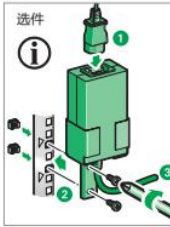

in-Smart管理控制器

1

A 管理控制器安装

2

最大连接距离

管理控制器

1U高度
机框 19英寸
供电 100-240V - 50/60Hz
连接器类型 RJ45 - 用于PC或以太网交换机
RJ11 - 用于智能配线架
Micro USB - 用于固件升级
连接智能配线架数量 30 pcs
智能配线架连接方式 插式
LED 显示
前板: 30个绿色LED灯
后板: 1红色 & 1绿色 LED电源指示灯
供电模块 最大4电源适配器模块
固件升级 支持
尺寸 48(L) x 255.6(W) x 44.45(H) mm