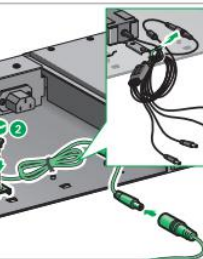

in-Smart管理控制器

1

A 管理控制器安装

2

最大连接距离

管理控制器

1U高度
机框 19英寸
供电 100-240V - 50/60Hz
连接器类型 RJ45 - 用于PC或以太网交换机
RJ11 - 用于智能配线架
Micro USB - 用于固件升级
连接智能配线架数量 30 pcs
智能配线架连接方式 插式
LED 显示
前板: 30个绿色LED灯
后板: 1红色 & 1绿色 LED电源指示灯
供电模块 最大4电源适配器模块
固件升级 支持
尺寸 48(L) x 255.6(W) x 44.45(H) mm