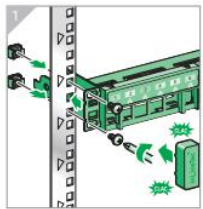

in-Smart管理控制器

1

A 管理控制器安装

2

最大连接距离

管理控制器

1U高度
机框 19英寸
供电 100-240V - 50/60Hz
连接器类型 RJ45 - 用于PC或以太网交换机
RJ11 - 用于智能配线架
Micro USB - 用于固件升级
连接智能配线架数量 30 pcs
智能配线架连接方式 插式
LED 显示
前板: 30个绿色LED灯
后板: 1红色 & 1绿色 LED电源指示灯
供电模块 最大4电源适配器模块
固件升级 支持
尺寸 48(L) x 255.6(W) x 44.45(H) mm

环境

操作温度	-20°C - 60°C
存储温度	-40°C - 70°C
静电防护等级	Class 1

电源适配器

输入电源	2A/115VAC, 1A/230VAC
输出电源	5V DC 6A
尺寸	119x52x34 mm

环境

操作温度	-20°C - 40°C
存储温度	-40°C - 70°C

版本号: V2.0

引澜科技(上海)有限公司
400-080-1376
www.inlinetec.cn | www.inlinetec.com
上海市闵行区申滨南路1156号龙湖虹桥天街A栋3F