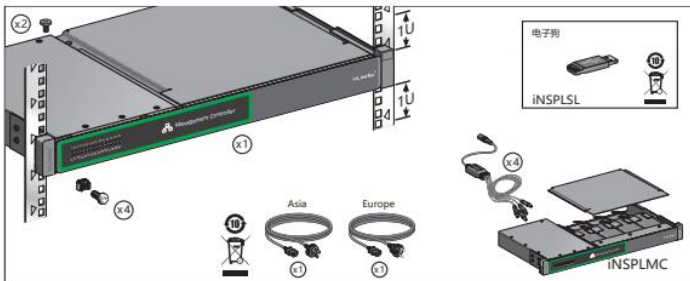

in-Smart管理控制器

1

A 管理控制器安装

2

最大连接距离

管理控制器

1U高度
机框 19英寸
供电 100-240V - 50/60Hz
连接器类型 RJ45 - 用于PC或以太网交换机
RJ11 - 用于智能配线架
Micro USB - 用于固件升级
连接智能配线架数量 30 pcs
智能配线架连接方式 插式
LED 显示
前板: 30个绿色LED灯
后板: 1红色 & 1绿色 LED电源指示灯
供电模块 最大4电源适配器模块
固件升级 支持
尺寸 48(L) x 255.6(W) x 44.45(H) mm

环境

操作温度	-20°C - 60°C
存储温度	-40°C - 70°C
静电防护等级	Class 1

电源适配器

输入电源	2A/115VAC, 1A/230VAC
输出电源	5V DC 6A
尺寸	119x52x34 mm

环境

操作温度	-20°C - 40°C
存储温度	-40°C - 70°C

版本号: V2.0

引澜科技(上海)有限公司
400-080-1376
www.inlinetec.cn | www.inlinetec.com
上海市闵行区申滨南路1156号龙湖虹桥天街A栋3F