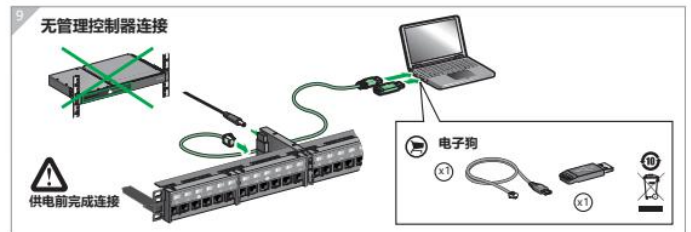

in-Smart管理控制器

1

A 管理控制器安装

2

最大连接距离

管理控制器

1U高度
机框 19英寸
供电 100-240V - 50/60Hz
连接器类型 RJ45 - 用于PC或以太网交换机
RJ11 - 用于智能配线架
Micro USB - 用于固件升级
连接智能配线架数量 30 pcs
智能配线架连接方式 插式
LED 显示
前板: 30个绿色LED灯
后板: 1红色 & 1绿色 LED电源指示灯
供电模块 最大4电源适配器模块
固件升级 支持
尺寸 48(L) x 255.6(W) x 44.45(H) mm

环境

操作温度	-20°C - 60°C
存储温度	-40°C - 70°C
静电防护等级	Class 1

电源适配器

输入电源	2A/115VAC, 1A/230VAC
输出电源	5V DC 6A
尺寸	119x52x34 mm

环境

操作温度	-20°C - 40°C
存储温度	-40°C - 70°C

版本号: V2.0

引澜科技(上海)有限公司
400-080-1376
www.inlinetec.cn | www.inlinetec.com
上海市闵行区申滨南路1156号龙湖虹桥天街A栋3F