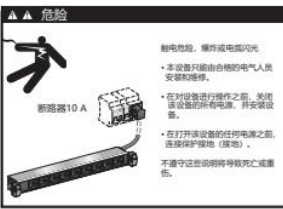

in-Smart管理控制器

1

A 管理控制器安装

2

最大连接距离

管理控制器

1U高度
机框 19英寸
供电 100-240V - 50/60Hz
连接器类型 RJ45 - 用于PC或以太网交换机
RJ11 - 用于智能配线架
Micro USB - 用于固件升级
连接智能配线架数量 30 pcs
智能配线架连接方式 插式
LED 显示
前板: 30个绿色LED灯
后板: 1红色 & 1绿色 LED电源指示灯
供电模块 最大4电源适配器模块
固件升级 支持
尺寸 48(L) x 255.6(W) x 44.45(H) mm

环境

操作温度	-20°C - 60°C
存储温度	-40°C - 70°C
静电防护等级	Class 1

电源适配器

输入电源	2A/115VAC, 1A/230VAC
输出电源	5V DC 6A
尺寸	119x52x34 mm

环境

操作温度	-20°C - 40°C
存储温度	-40°C - 70°C

版本号: V2.0

引澜科技(上海)有限公司
400-080-1376
www.inlinetec.cn | www.inlinetec.com
上海市闵行区申滨南路1156号龙湖虹桥天街A栋3F