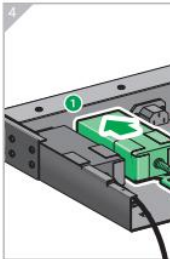

in-Smart管理控制器

1

A 管理控制器安装

2

最大连接距离

管理控制器

1U高度
机框 19英寸
供电 100-240V - 50/60Hz
连接器类型 RJ45 - 用于PC或以太网交换机
RJ11 - 用于智能配线架
Micro USB - 用于固件升级
连接智能配线架数量 30 pcs
智能配线架连接方式 插式
LED 显示
前板: 30个绿色LED灯
后板: 1红色 & 1绿色 LED电源指示灯
供电模块 最大4电源适配器模块
固件升级 支持
尺寸 48(L) x 255.6(W) x 44.45(H) mm