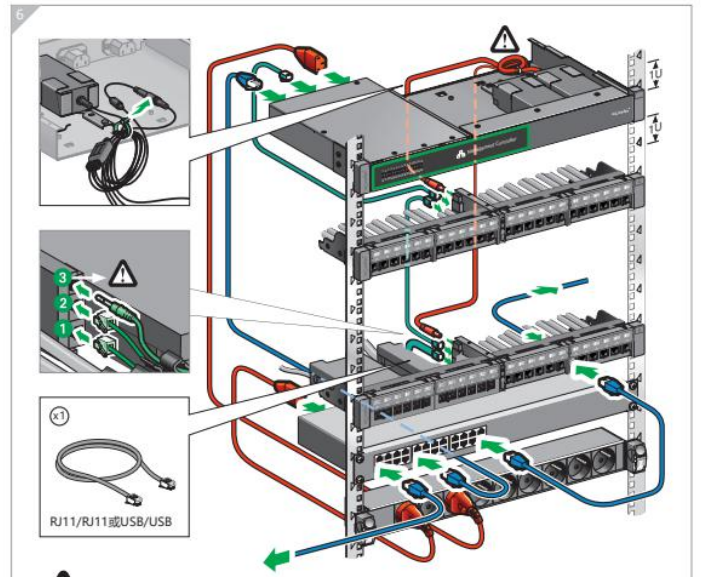

in-Smart管理控制器

1

A 管理控制器安装

2

最大连接距离

管理控制器

1U高度
机框 19英寸
供电 100-240V - 50/60Hz
连接器类型 RJ45 - 用于PC或以太网交换机
RJ11 - 用于智能配线架
Micro USB - 用于固件升级
连接智能配线架数量 30 pcs
智能配线架连接方式 插式
LED 显示
前板: 30个绿色LED灯
后板: 1红色 & 1绿色 LED电源指示灯
供电模块 最大4电源适配器模块
固件升级 支持
尺寸 48(L) x 255.6(W) x 44.45(H) mm

环境

操作温度	-20°C - 60°C
存储温度	-40°C - 70°C
静电防护等级	Class 1

电源适配器

输入电源	2A/115VAC, 1A/230VAC
输出电源	5V DC 6A
尺寸	119x52x34 mm

环境

操作温度	-20°C - 40°C
存储温度	-40°C - 70°C

版本号: V2.0

引澜科技(上海)有限公司
400-080-1376
www.inlinetec.cn | www.inlinetec.com
上海市闵行区申滨南路1156号龙湖虹桥天街A栋3F