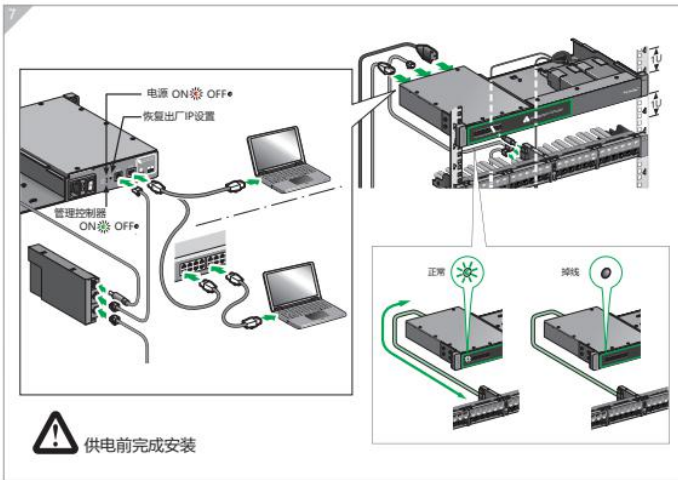

in-Smart管理控制器

1

A 管理控制器安装

2

最大连接距离

管理控制器

1U高度
机框 19英寸
供电 100-240V - 50/60Hz
连接器类型 RJ45 - 用于PC或以太网交换机
RJ11 - 用于智能配线架
Micro USB - 用于固件升级
连接智能配线架数量 30 pcs
智能配线架连接方式 插式
LED 显示
前板: 30个绿色LED灯
后板: 1红色 & 1绿色 LED电源指示灯
供电模块 最大4电源适配器模块
固件升级 支持
尺寸 48(L) x 255.6(W) x 44.45(H) mm

环境

操作温度	-20°C - 60°C
存储温度	-40°C - 70°C
静电防护等级	Class 1

电源适配器

输入电源	2A/115VAC, 1A/230VAC
输出电源	5V DC 6A
尺寸	119x52x34 mm

环境

操作温度	-20°C - 40°C
存储温度	-40°C - 70°C

版本号: V2.0

引澜科技(上海)有限公司
400-080-1376
www.inlinetec.cn | www.inlinetec.com
上海市闵行区申滨南路1156号龙湖虹桥天街A栋3F